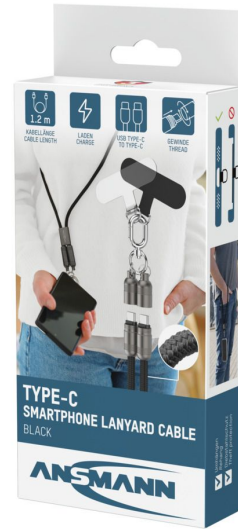

با ANSMANN، گوشی شما هم جزیی از استایل شماست و هم همیشه پر از شارژ.

Part No	Product Description	Photos
---------	---------------------	--------

[1700-0190](#)

**Lanyard USB-C – (120cm)  
Black color Signature**