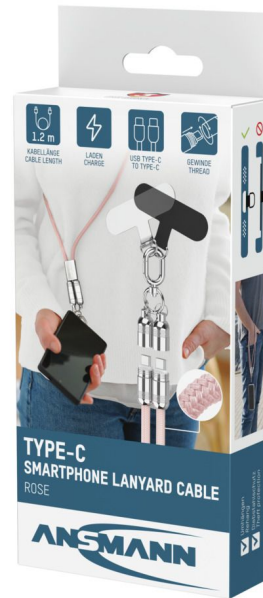

[1700-0193](#)

**Lanyard USB-C – (120cm)
Rose gold color Signature**